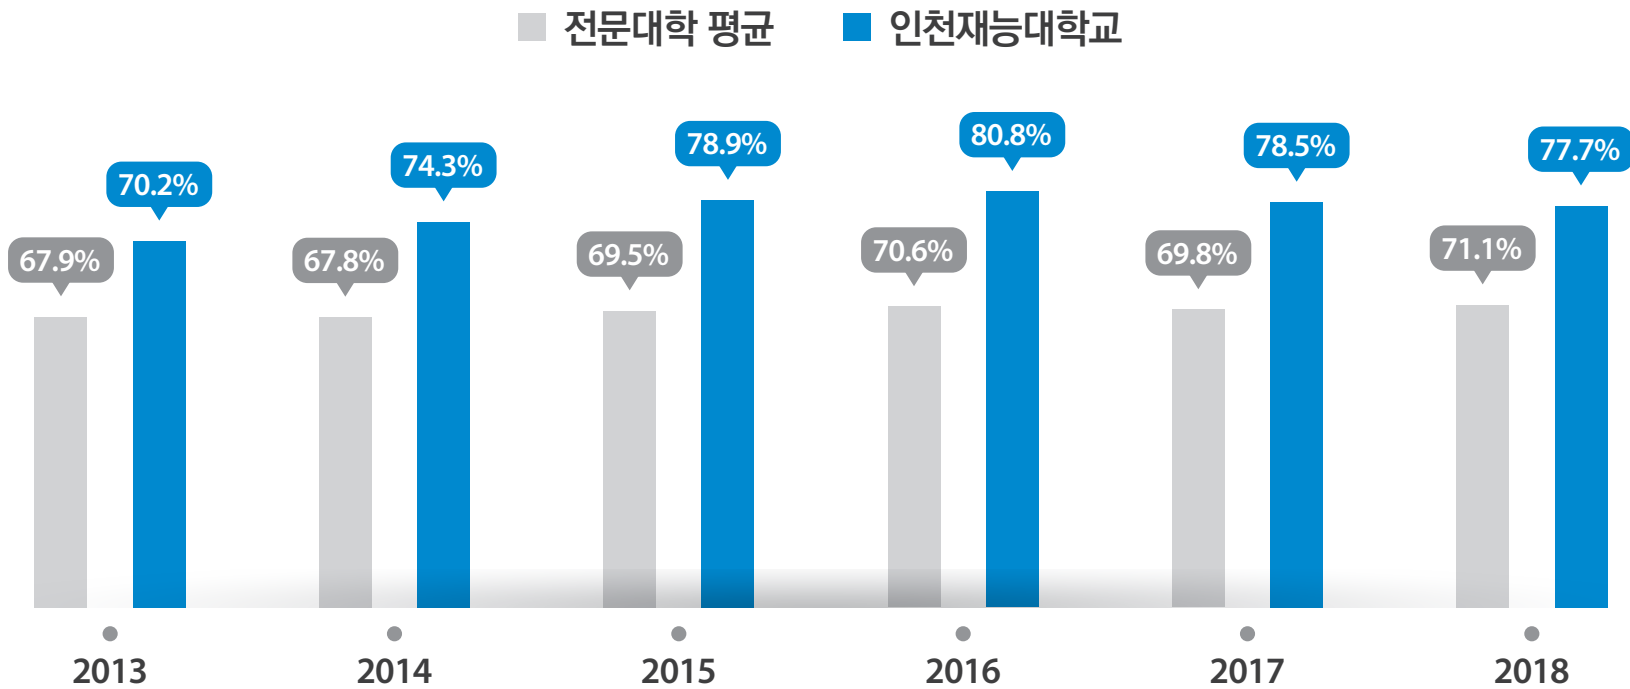

“건강한 대학생활 유지 및 증진을 위한 프로그램 제공”

PROGRAM
1

무료 검진

동구보건소, 연수내과, 송도외과, 오라클피부과
등과 협약체결 및 무료 검진 제공

행사 개최

조혈모세포 기증
행사 개최

PROGRAM
2

학생 여러분들의

안전하고 건강한 대학생활을 위해
다양한 프로그램을 제공합니다.

PROGRAM
3

자궁경부암 예방접종

여대생 자궁경부암
예방접종 지원

PROGRAM
4

상시 서비스

상시 건강 상담, 구급약품 지원,
자동측정기 체험, 안정실 등 제공

자랑스러운 우리학교!
JEIU Performance 성과 **1** “취업에 강한 인천재능대학교”

졸업생 취업을 수도권 전문대학 6년 연속 1위

자랑스러운 우리학교!
JEIU Performance 성과 2 “삼성바이오로직스 취업 성과”

4급 산학인턴 10명 합격, 정규직 전환 8명

자랑스러운 우리학교!
JEIU Performance 성과 **3** “글로벌 인재 배출 성과”

호주 JEIU GLOBAL SUPPORT CENTER 설립

호주(AUSTRALIA) 취업지원센터 운영