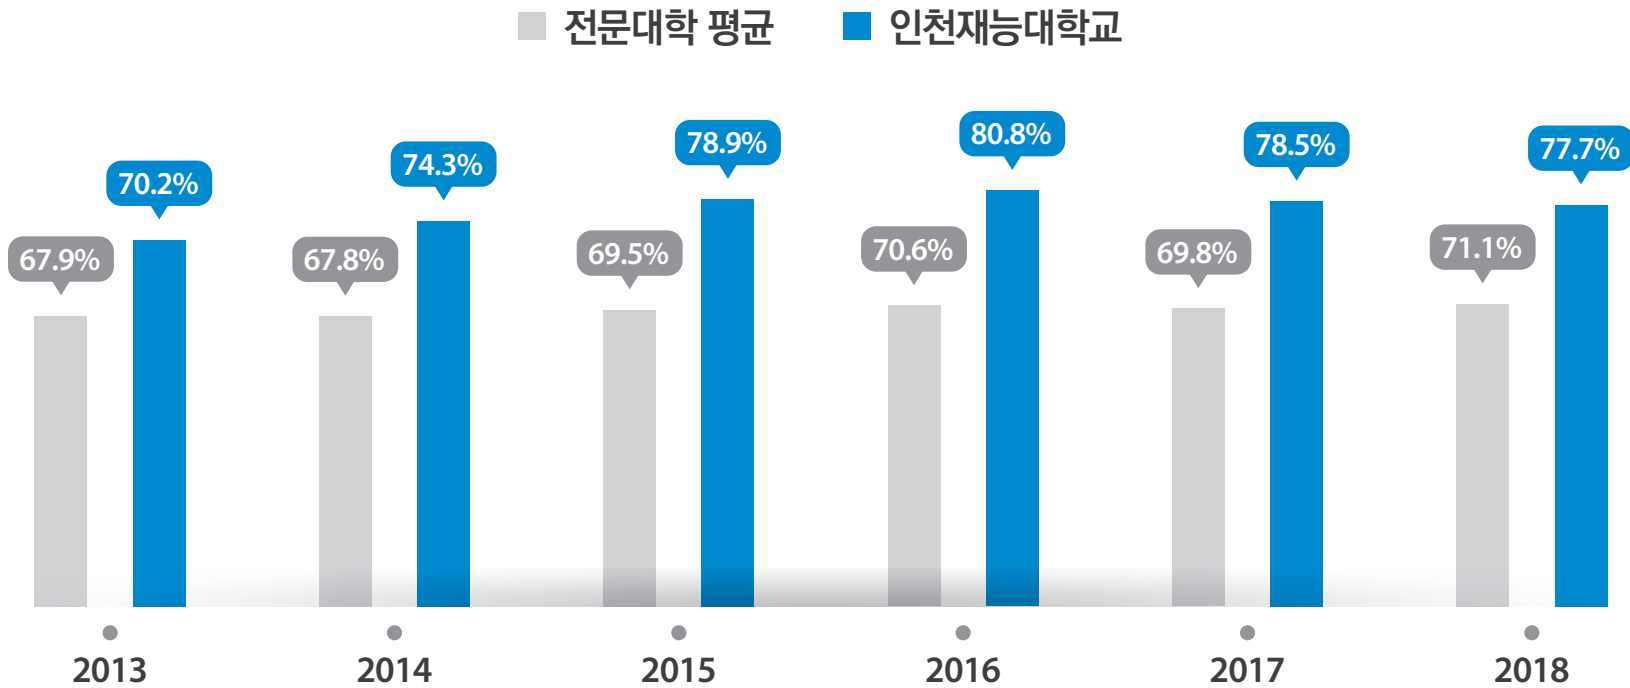

“건강한 대학생활 유지 및 증진을 위한 프로그램 제공”

무료 검진

동구보건소, 연수내과, 송도외과, 오라클피부과  
등과 협약체결 및 무료 검진 제공

PROGRAM  
1

행사 개최

조혈모세포 기증  
행사 개최

PROGRAM  
2

학생 여러분들의  
안전하고 건강한 대학생활을 위해  
다양한 프로그램을 제공합니다.

자궁경부암 예방접종

여대생 자궁경부암  
예방접종 지원

PROGRAM  
3

상시 서비스

상시 건강 상담, 구급약품 지원,  
자동측정기 체험, 안정실 등 제공

PROGRAM  
4

자랑스러운 우리학교!  
JEIU Performance 성과

“취업에 강한 인천재능대학교”

졸업생 취업을 수도권 전문대학 6년 연속 1위

자랑스러운 우리학교!  
**JEIU Performance 성과 2** “삼성바이오로직스 취업 성과”

4급 산학인턴 10명 합격, 정규직 전환 8명

자랑스러운 우리학교!  
**JEIUI Performance 성과 3** “글로벌 인재 배출 성과”

호주 JEIUI GLOBAL SUPPORT CENTER 설립

호주(AUSTRALIA) 취업지원센터 운영