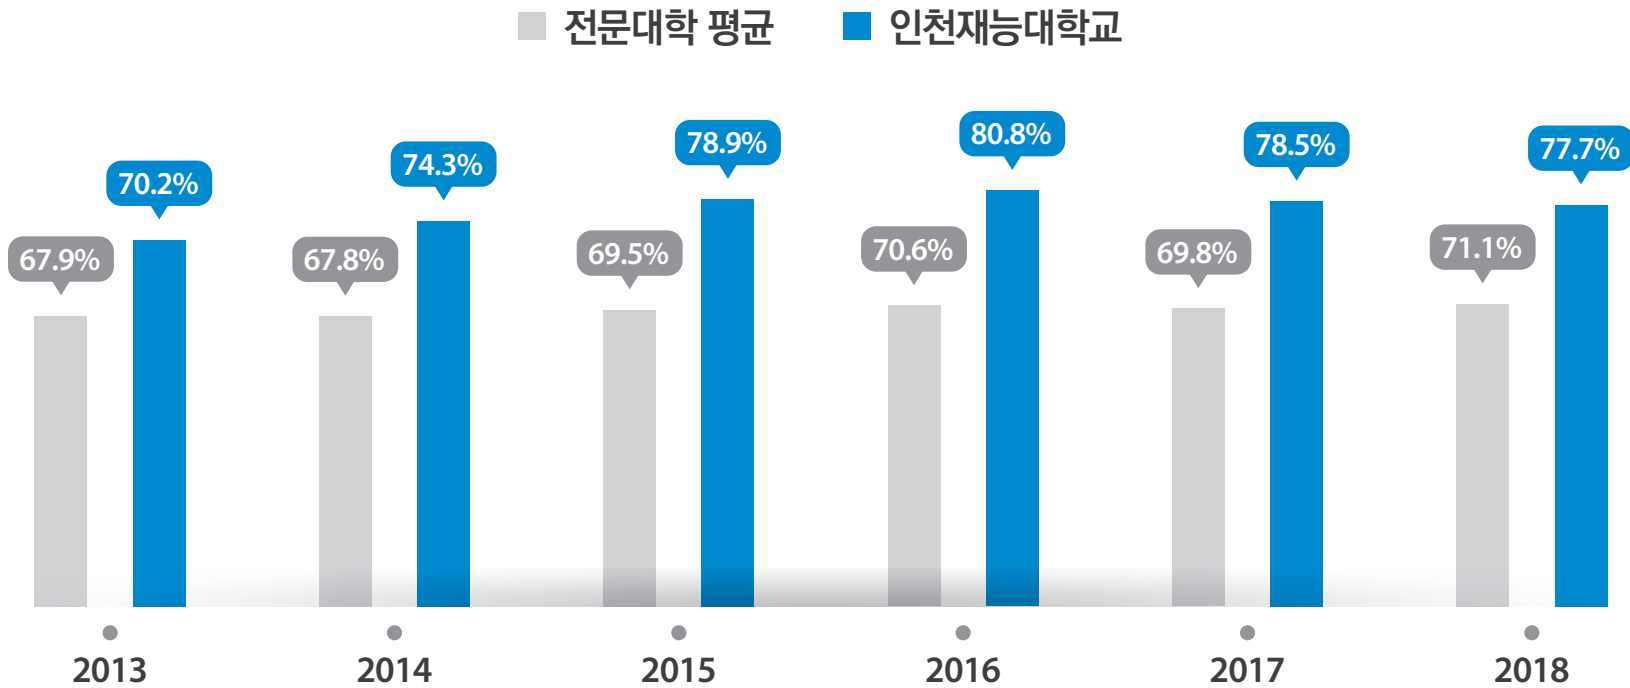

“건강한 대학생활 유지 및 증진을 위한 프로그램 제공”

무료 검진

동구보건소, 연수내과, 송도외과, 오라클피부과
등과 협약체결 및 무료 검진 제공

PROGRAM
1

행사 개최

조혈모세포 기증
행사 개최

PROGRAM
2

학생 여러분들의

안전하고 건강한 대학생활을 위해
다양한 프로그램을 제공합니다.

PROGRAM
3

자궁경부암 예방접종

여대생 자궁경부암
예방접종 지원

PROGRAM
4

상시 서비스

상시 건강 상담, 구급약품 지원,
자동측정기 체험, 안정실 등 제공

자랑스러운 우리학교!
JEIU Performance 성과

“취업에 강한 인천재능대학교”

졸업생 취업을 수도권 전문대학 6년 연속 1위

자랑스러운 우리학교! JEIU Performance 성과 2 “삼성바이오로지스 취업 성과”

4급 산학인턴 10명 합격, 정규직 전환 8명

자랑스러운 우리학교!
JEIU Performance 성과 3 “글로벌 인재 배출 성과”

호주 JEIU GLOBAL SUPPORT CENTER 설립

호주(AUSTRALIA) 취업지원센터 운영