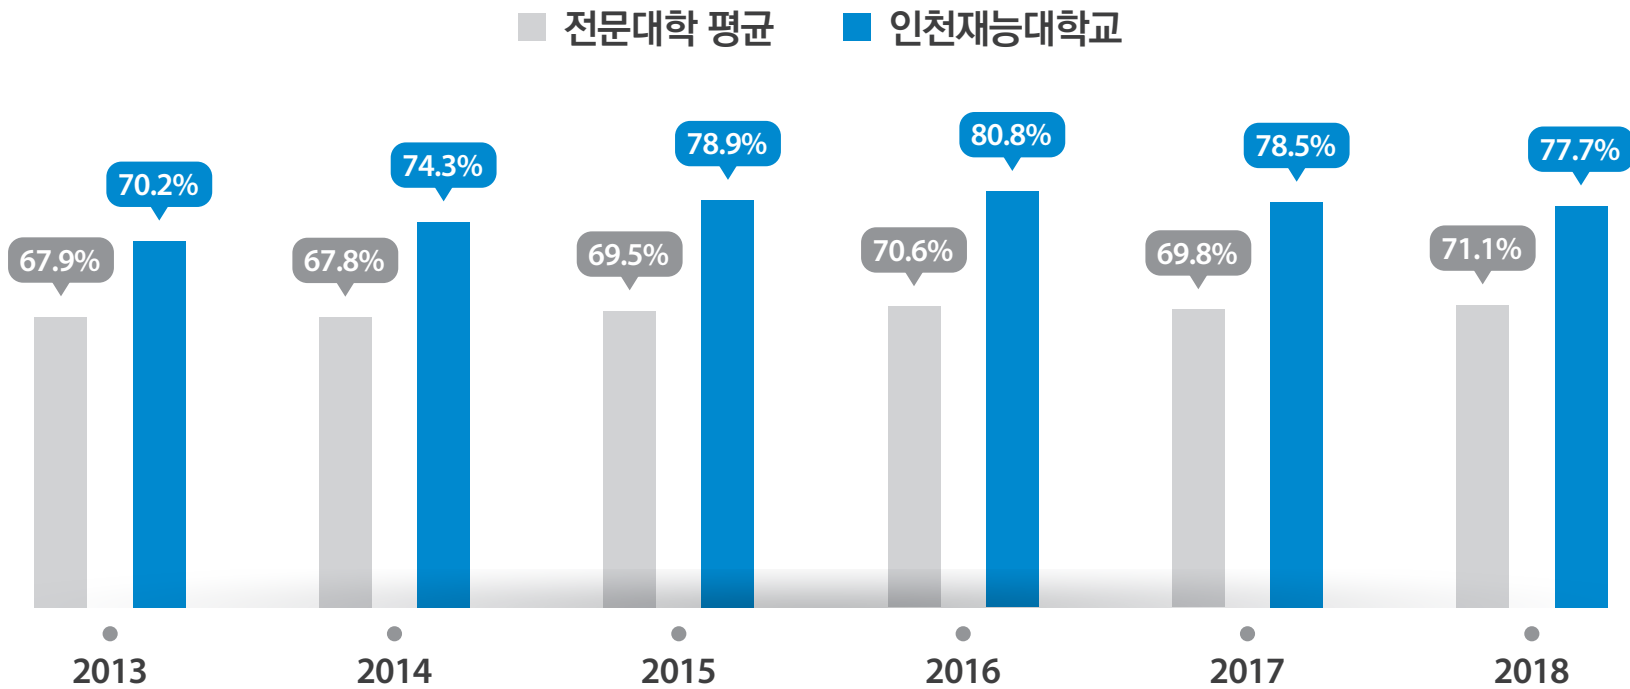

“건강한 대학생활 유지 및 증진을 위한 프로그램 제공”

무료 검진

동구보건소, 연수내과, 송도외과, 오라클피부과
등과 협약체결 및 무료 검진 제공

PROGRAM
1

행사 개최

조혈모세포 기증
행사 개최

PROGRAM
2

학생 여러분들의
안전하고 건강한 대학생활을 위해
다양한 프로그램을 제공합니다.

자궁경부암 예방접종

여대생 자궁경부암
예방접종 지원

PROGRAM
3

상시 서비스

상시 건강 상담, 구급약품 지원,
자동측정기 체험, 안정실 등 제공

PROGRAM
4

자랑스러운 우리학교!
JEIU Performance 성과

“취업에 강한 인천재능대학교”

졸업생 취업을 수도권 전문대학 6년 연속 1위

자랑스러운 우리학교! JEIU Performance 성과 2 “삼성바이오로직스 취업 성과”

4급 산학인턴 10명 합격, 정규직 전환 8명

자랑스러운 우리학교!
JEIUI Performance 성과 3 “글로벌 인재 배출 성과”

호주 JEIUI GLOBAL SUPPORT CENTER 설립

호주(AUSTRALIA) 취업지원센터 운영