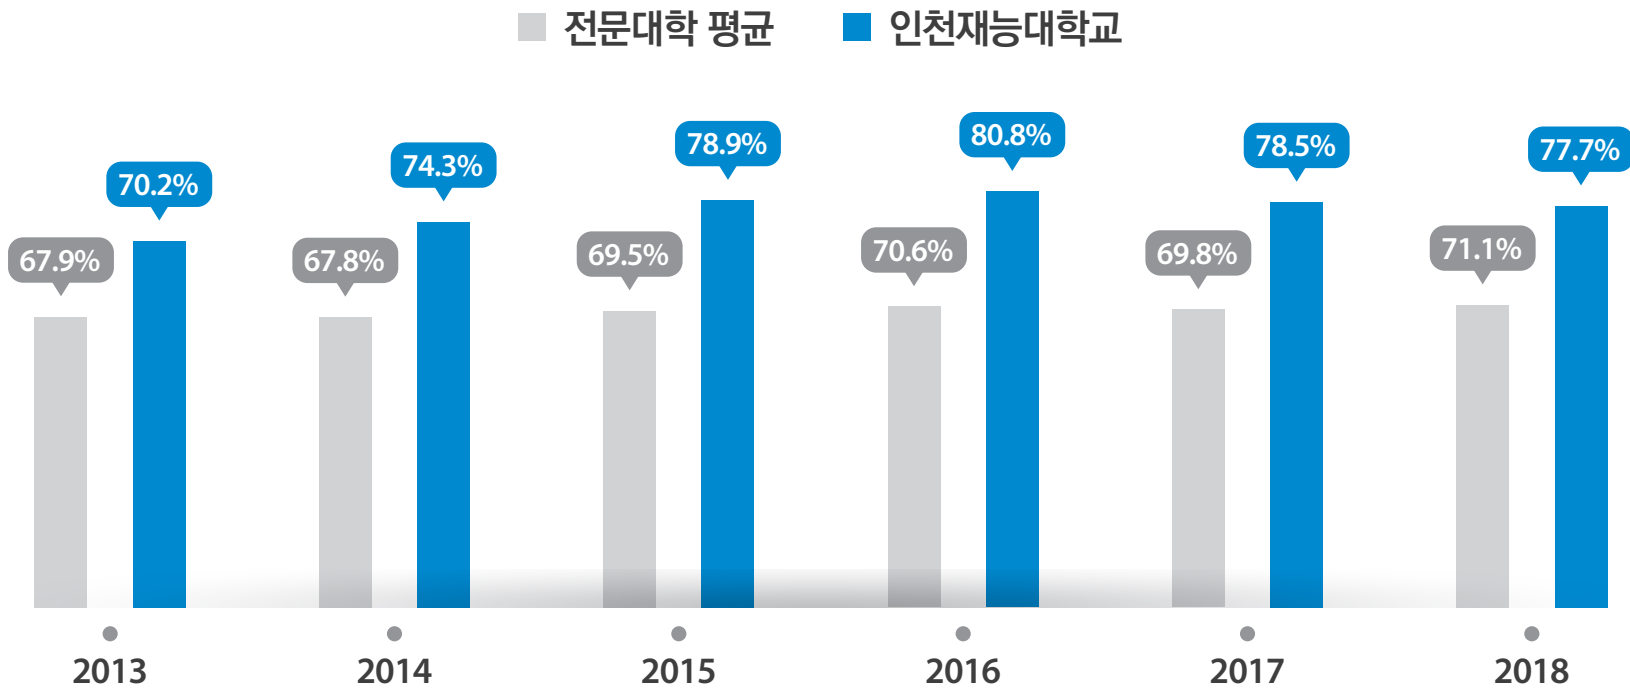

“건강한 대학생활 유지 및 증진을 위한 프로그램 제공”

무료 검진

동구보건소, 연수내과, 송도외과, 오라클피부과
등과 협약체결 및 무료 검진 제공

PROGRAM
1

행사 개최

조혈모세포 기증
행사 개최

PROGRAM
2

학생 여러분들의
안전하고 건강한 대학생활을 위해
다양한 프로그램을 제공합니다.

자궁경부암 예방접종

여대생 자궁경부암
예방접종 지원

PROGRAM
3

상시 서비스

상시 건강 상담, 구급약품 지원,
자동측정기 체험, 안정실 등 제공

PROGRAM
4

자랑스러운 우리학교!
JEIU Performance 성과 **1** “취업에 강한 인천재능대학교”

졸업생 취업을 수도권 전문대학 6년 연속 1위

자랑스러운 우리학교! JEIU Performance 성과 2 “삼성바이오로직스 취업 성과”

4급 산학인턴 10명 합격, 정규직 전환 8명

자랑스러운 우리학교!
JEIUI Performance 성과 3 “글로벌 인재 배출 성과”

호주 JEIUI GLOBAL SUPPORT CENTER 설립

호주(AUSTRALIA) 취업지원센터 운영

- 시드니(Sydney) 1개 사무소 운영
- 멜버른(Melbourne) 1개 사무소 운영
 - 멜버른 VICTORIA TAFE와 MOU 체결로 운영
 - 호주 취업처(우수 산업체) 발굴 및 취업 매칭
 - 호주 직무 영어 교육 운영
 - 호주 거주 인원 관리 등